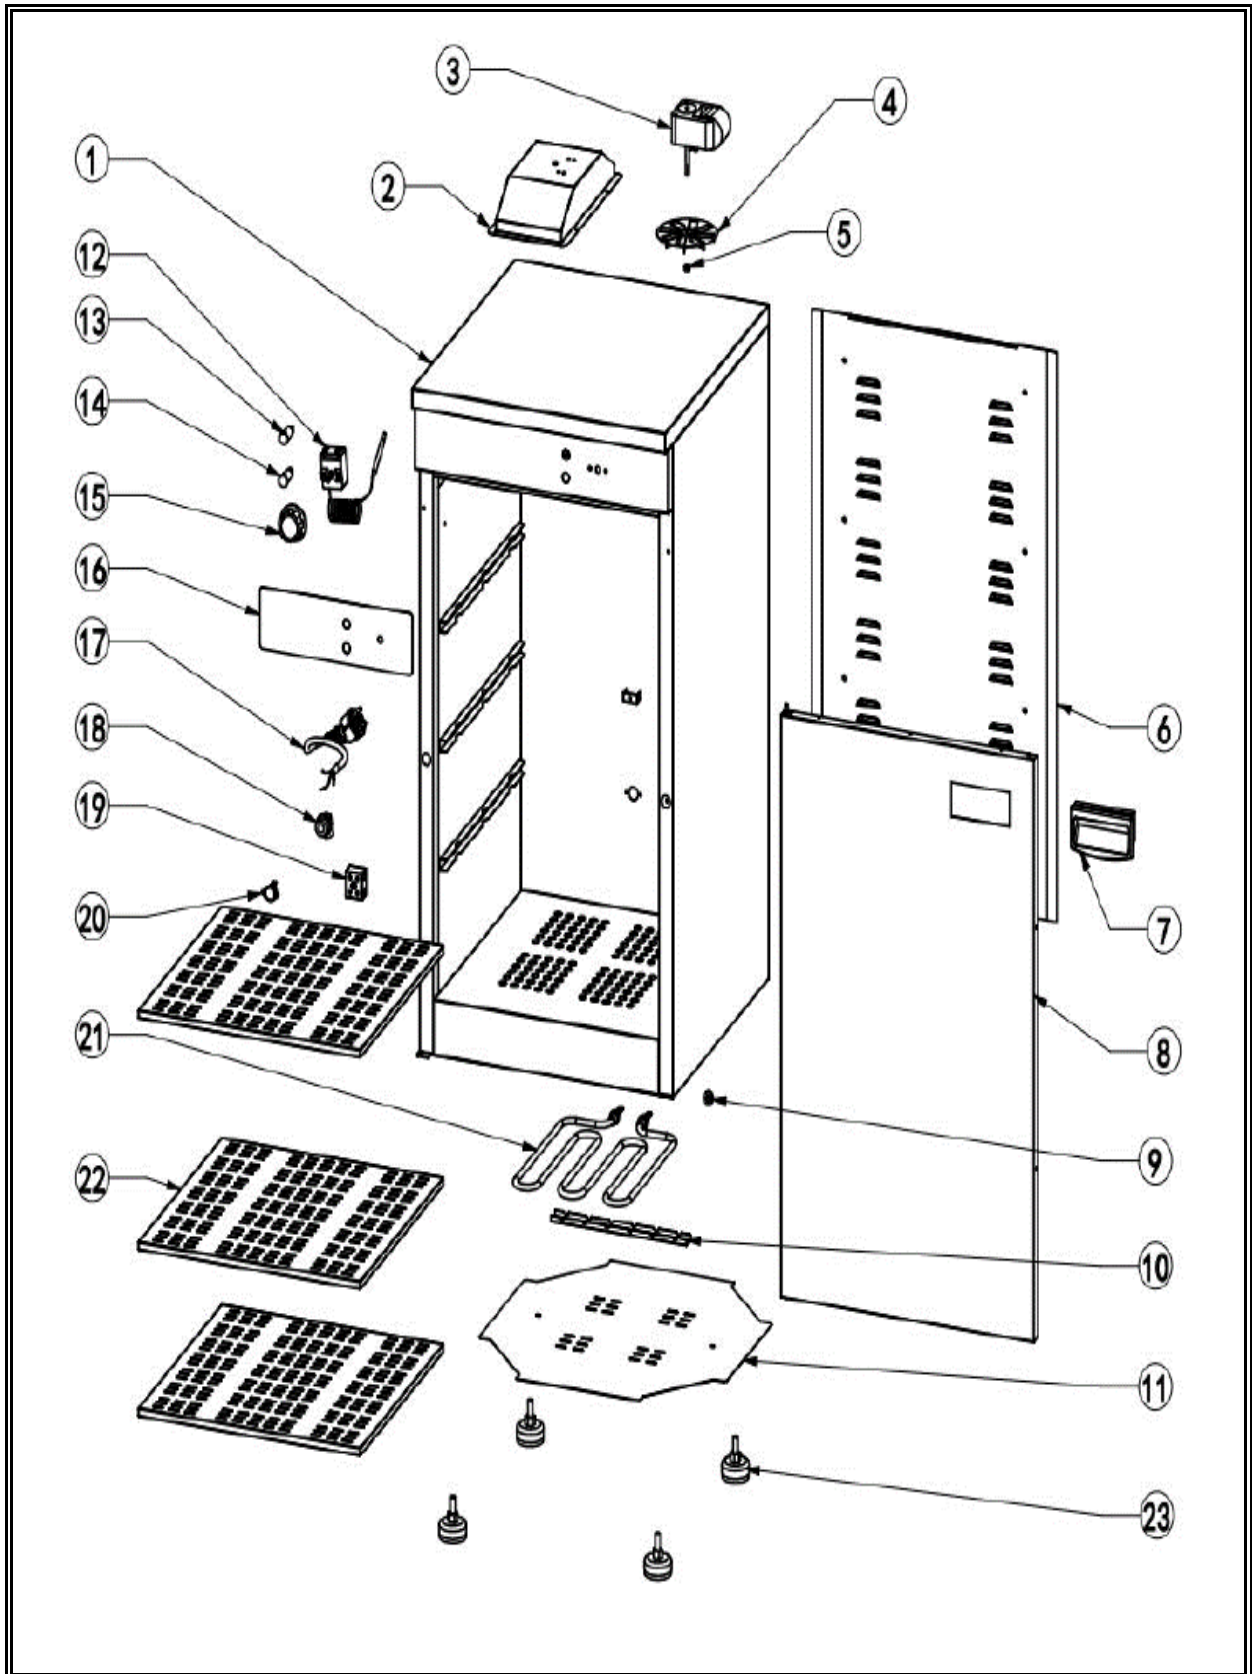

7518.0005

Onderdelen informatie
Erzatzteil information
Spare part information
Information de pièces

POS:	Art.No.:	Omschrijving:	Aantal:
1		Body frame	1
2		Motor cover	1
3	9331.1140	Fan motor	1
4		Fan	1
5		Nut	1
6		Back plate	1
7		Handgrip	1
8		Door components	1
9		Strong magnet	1
10		Heating element fixed plate	1
11		Bottom plate	1
12	9331.1110	Thermostat	1
13	9331.1125	Pilot lamp green	1
14	9331.1130	Pilot lamp red	1
15		Knob	1
16		Panel sticker	1
17		Power cord	1
18		Power cord head	1
19		Terminal board	1
20		Thermal Cut-out	1
21	9331.1115	Heating element	1
22		Plate shelves	3
23	9331.1135	Adjustable feet	4